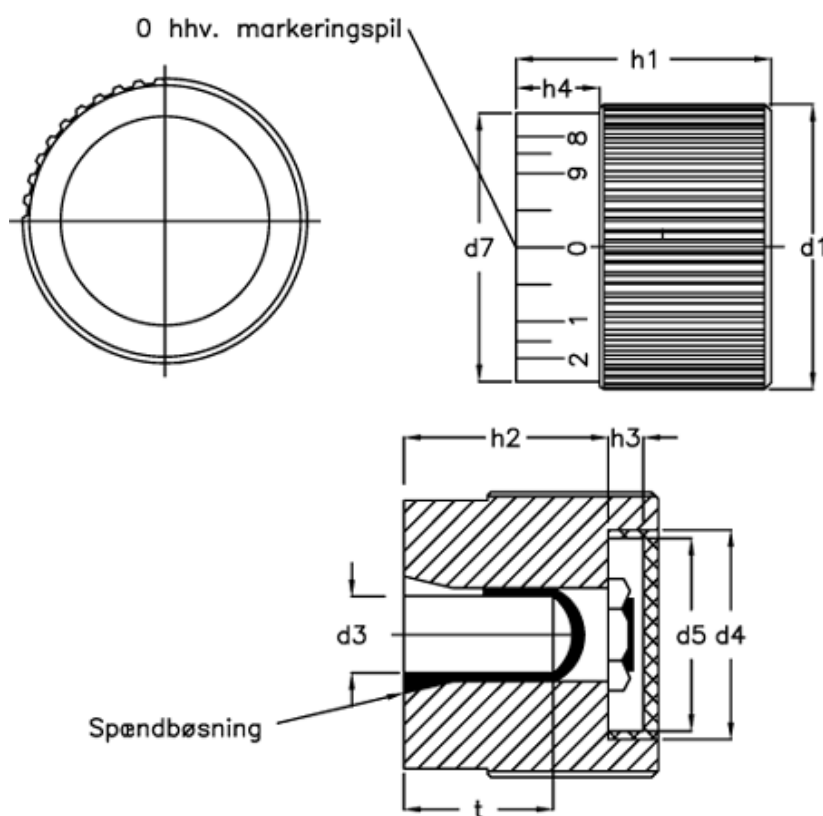

Article number: 20631174

Description: E+G Control knob
GN 726.1-34-Z8-S-2

Measures

d1 = 34	h4 = 10
d3 = Z8	l = 15.0
d4 = 25	t min = 17
d5 = 23	
d7 = 32	
h1 = 30	
h2 = 24	
h3 = 4.2	